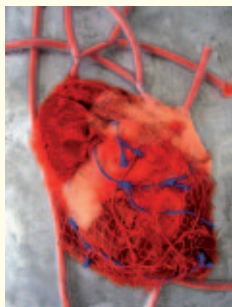

∞ 15.09.2006 - 03.10.2006

Im Rahmen der Frauenkulturtage in Villach in
der ART LOUNGE MA- Villach: INA LOITZL -
Bis auf's Blut - Eröffnung: 14.09.06 ab 19.30h

∞ 20.10.2006 - 21.12.2006

Kunstprojekt 4 folgt 1: Christina Limberk -
this very moment. Eröffnung 19. Oktober
2006 19-21h