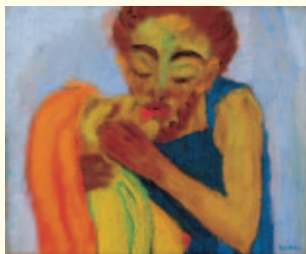

∞ 20.05.2006 - 15.10.2006
Sonderausstellung Emil Nolde & Werner Berg.

GALERIE JUDITH WALKER

9162 Weizelsdorf, Schloss Ebenau
Tel. 04228/2110, 0664-3453280
Sept. bis Okt: Sa, So: 14-18 Uhr und nach tel.
Vereinbarung; ab November nach tel.
Vereinbarung
∞ 01.06.2006 - 31.10.2006
Kiki KOGELNIK, Venetian Heads
∞ 17.09.2006 - 31.10.2006
Josef MIKL, Brigitte BRUCKNER -
Neue Arbeiten
∞ 01.11.2006 - 31.12.2006
Programm auf Anfrage

GALERIE TICHY

9210 Pörtlach, Del Fabro Weg 6
Tel. 04272/2518,
Mi-Sa 10-12, gegen tel. Voranm.
• Josef Tichy: Ein Lebenswerk

SIKORONJA

9232 Rosegg, Galerieweg 5
Tel. 04274/4422,
Do-So 15-18
∞ 19.08.2006 - 10.09.2006
Junge Slowenische Kunst
∞ 07.10.2006 - 29.10.2006
Marjan Trsar: Phantasie des Zufalls
∞ 04.11.2006 - 19.11.2006
Photoausstellung
∞ 02.12.2006 - 17.12.2006
Bazaar

ATELIER 43

9300 St. Veit/Glan, Botengasse 11
Tel. 04212/6780, 0650-3908290
Di-Fr 10-12 u. 15-18, Sa 10-12 nur auf telef.
Anfrage
∞ 12.09.2006 - 30.09.2006
Diana Chesham-Lederer, Ölbilder

GALERIE ATELIER BERNDT

9400 Wolfsberg, Herrengasse 2, 1. Stock
Tel. 04352/52330, 0664-1635282
21.9.2006 - 20.10.2006
Wolfgang Walkensteiner
20.11.2006 - 23.12.2006
Anton Kolig: Original Akte
Mo-Sa 10-12 u. 14-17, n.tel.V.

BENEDIKTINERSTIFT ST. PAUL

9470 St. Paul im Lavanttal, Hauptstraße 1
Tel. 04357/2019 22,
Mai bis Oktober 2006, täglich von 09 - 17
∞ 29.04.2006 - 29.10.2006
Marco Polo - Abenteuer China
∞ 01.08.2006 - 29.10.2006
Klostermahl und Fürstentafel - nur mit
Führung

FREIHAUSGASSE / GALERIE DER STADT VILLACH

9500 Villach, Freihausgasse
Tel. 04242-205 3450,
Mo-Fr 10-12.30, 15-18, Sa 10-12
∞ 15.09.2006 - 18.10.2006
Polona Tratnik MICROKOSMOS
∞ 25.10.2006 - 18.11.2006
Junge KünstlerInnen auf dem Weg zum
Erfolg. BA-CA-Kunstpreis 2006 Birgit Knöchel
/ Andrea Winkler. Gemeinsam mit Meina
Schellander (Jurymitglied 2006)
∞ 29.11.2006 - 15.01.2007
Alexander Kandut "Fußbekleidung für einen
Fremden"